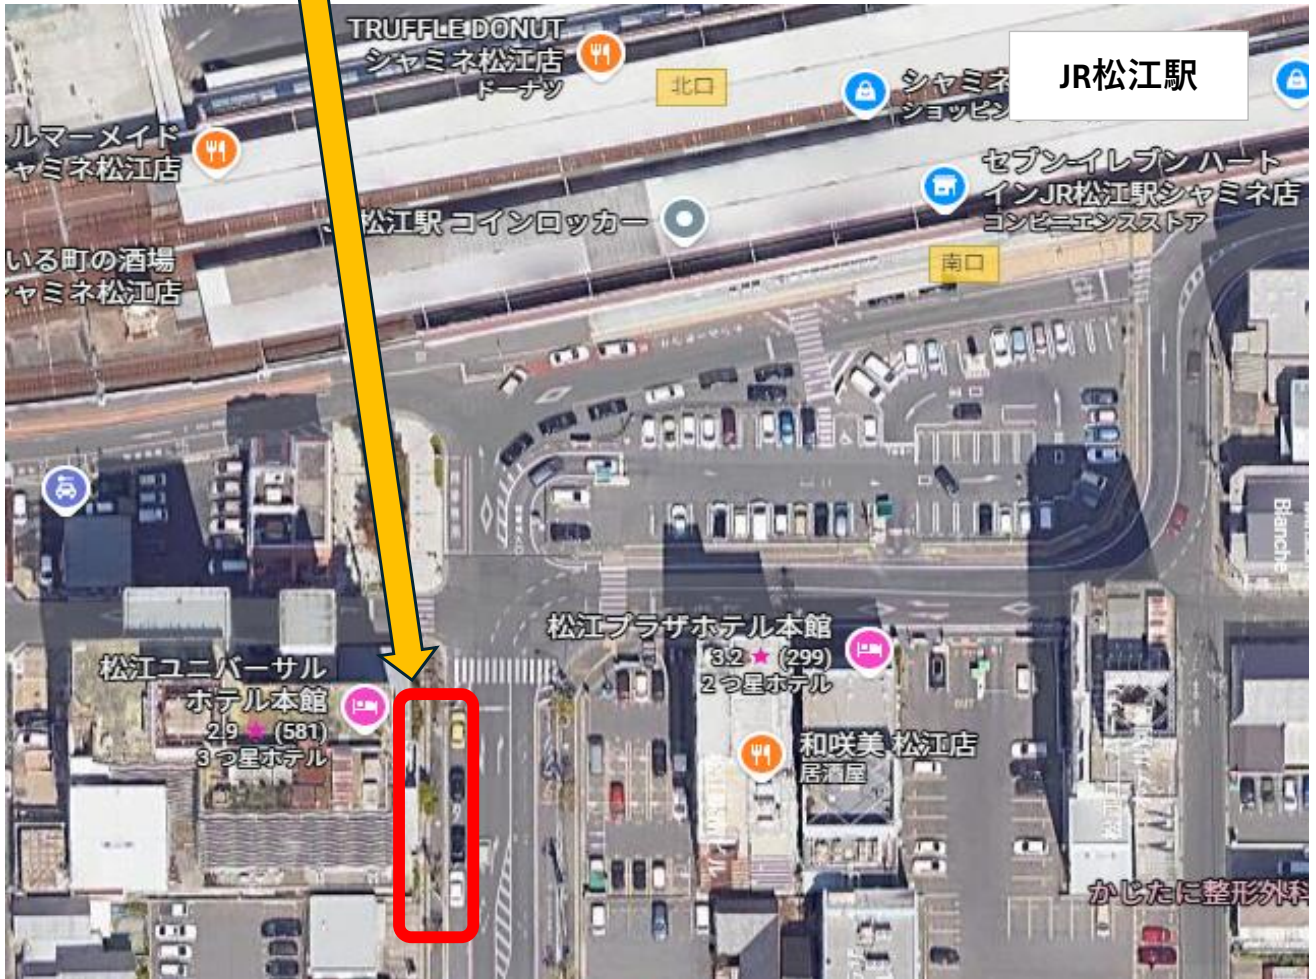

JR松江駅 乗降場所

JR央道駅 乗降場所

JR尾道駅 乗降場所

南口9番乗り場バス配車予定

JR徳山駅 乗降場所

南口側ハピネス明城付近にバス配車予定

JR岩国駅 乗降場所
東口付近バス配車予定

JR松山駅 乗降場所

JR今治駅 乗降場所