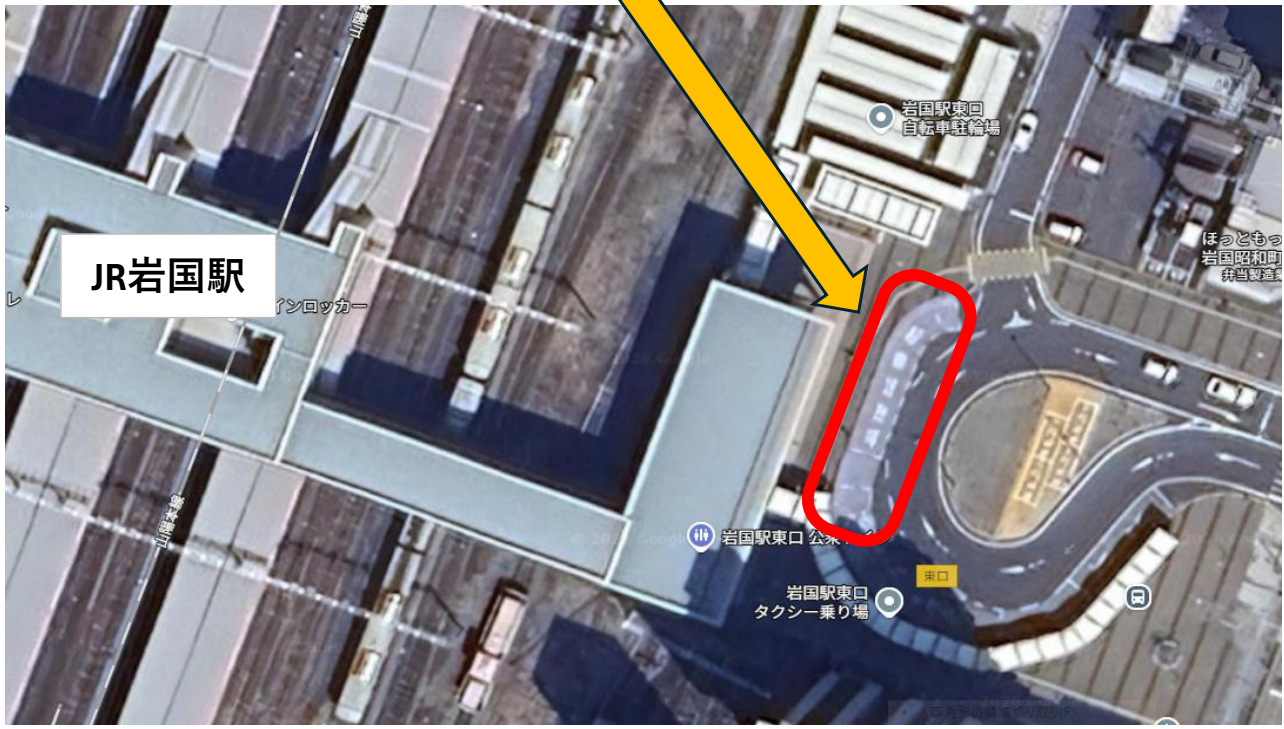

JR松江駅 乗降場所

JR央道駅 乗降場所

JR尾道駅 乗降場所

南口9番乗り場バス配車予定

JR徳山駅 乗降場所

南口側ハピネス明城付近にバス配車予定

JR岩国駅 乗降場所
東口付近バス配車予定

JR松山駅 乗降場所

JR今治駅 乗降場所